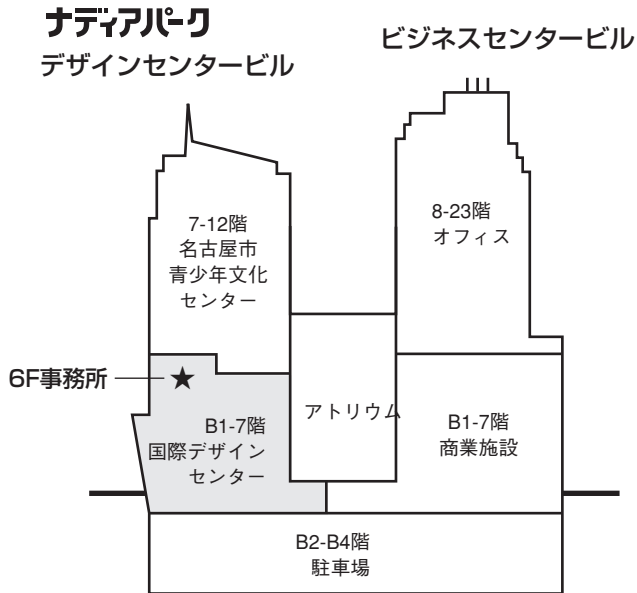

 **IdcN** 国際デザインセンター

〒460-0008名古屋市中区栄3-18-1
ナディアパーク・デザインセンタービル
事業部TEL: (052)265-2105
FAX: (052)265-2107

交通のご案内

地下鉄名城線「矢場町」駅6番出口より徒歩約5分
地下鉄東山線「栄」駅より徒歩約7分

国際デザインセンター6F 案内図

〒460-0008 名古屋市中区栄3-18-1 デザインセンタービル6F
(株)国際デザインセンター 事業部
TEL: (052)265-2105 FAX: (052)265-2107
ホームページ: <http://www.idcn.jp>