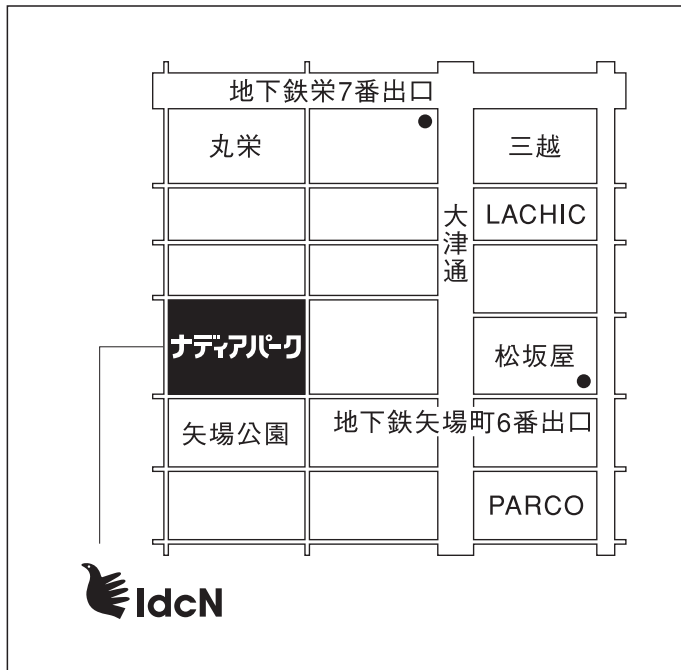

 **IdcN** 国際デザインセンター

〒460-0008名古屋市中区栄3-18-1
ナディアパーク・デザインセンタービル
事業部TEL: (052)265-2105
FAX: (052)265-2107

交通のご案内

地下鉄名城線「矢場町」駅6番出口より徒歩約5分
地下鉄東山線「栄」駅より徒歩約7分

国際デザインセンター6F 案内図

〒460-0008 名古屋市中区栄3-18-1 デザインセンタービル6F
(株)国際デザインセンター 事業部
TEL: (052)265-2105 FAX: (052)265-2107
ホームページ: <http://www.idcn.jp>