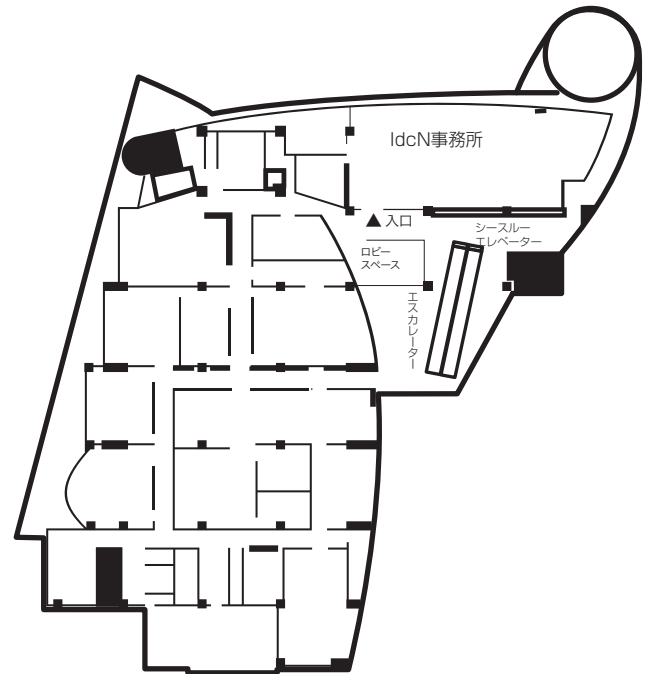

 **IdcN** 国際デザインセンター

〒460-0008名古屋市中区栄3-18-1
ナディアパーク・デザインセンタービル
事業部TEL: (052)265-2105
FAX: (052)265-2107

交通のご案内

地下鉄名城線「矢場町」駅6番出口より徒歩約5分
地下鉄東山線「栄」駅より徒歩約7分

国際デザインセンター6F 案内図

〒460-0008 名古屋市中区栄3-18-1 デザインセンタービル6F
(株)国際デザインセンター 事業部
TEL: (052)265-2105 FAX: (052)265-2107
ホームページ: <http://www.idcn.jp>